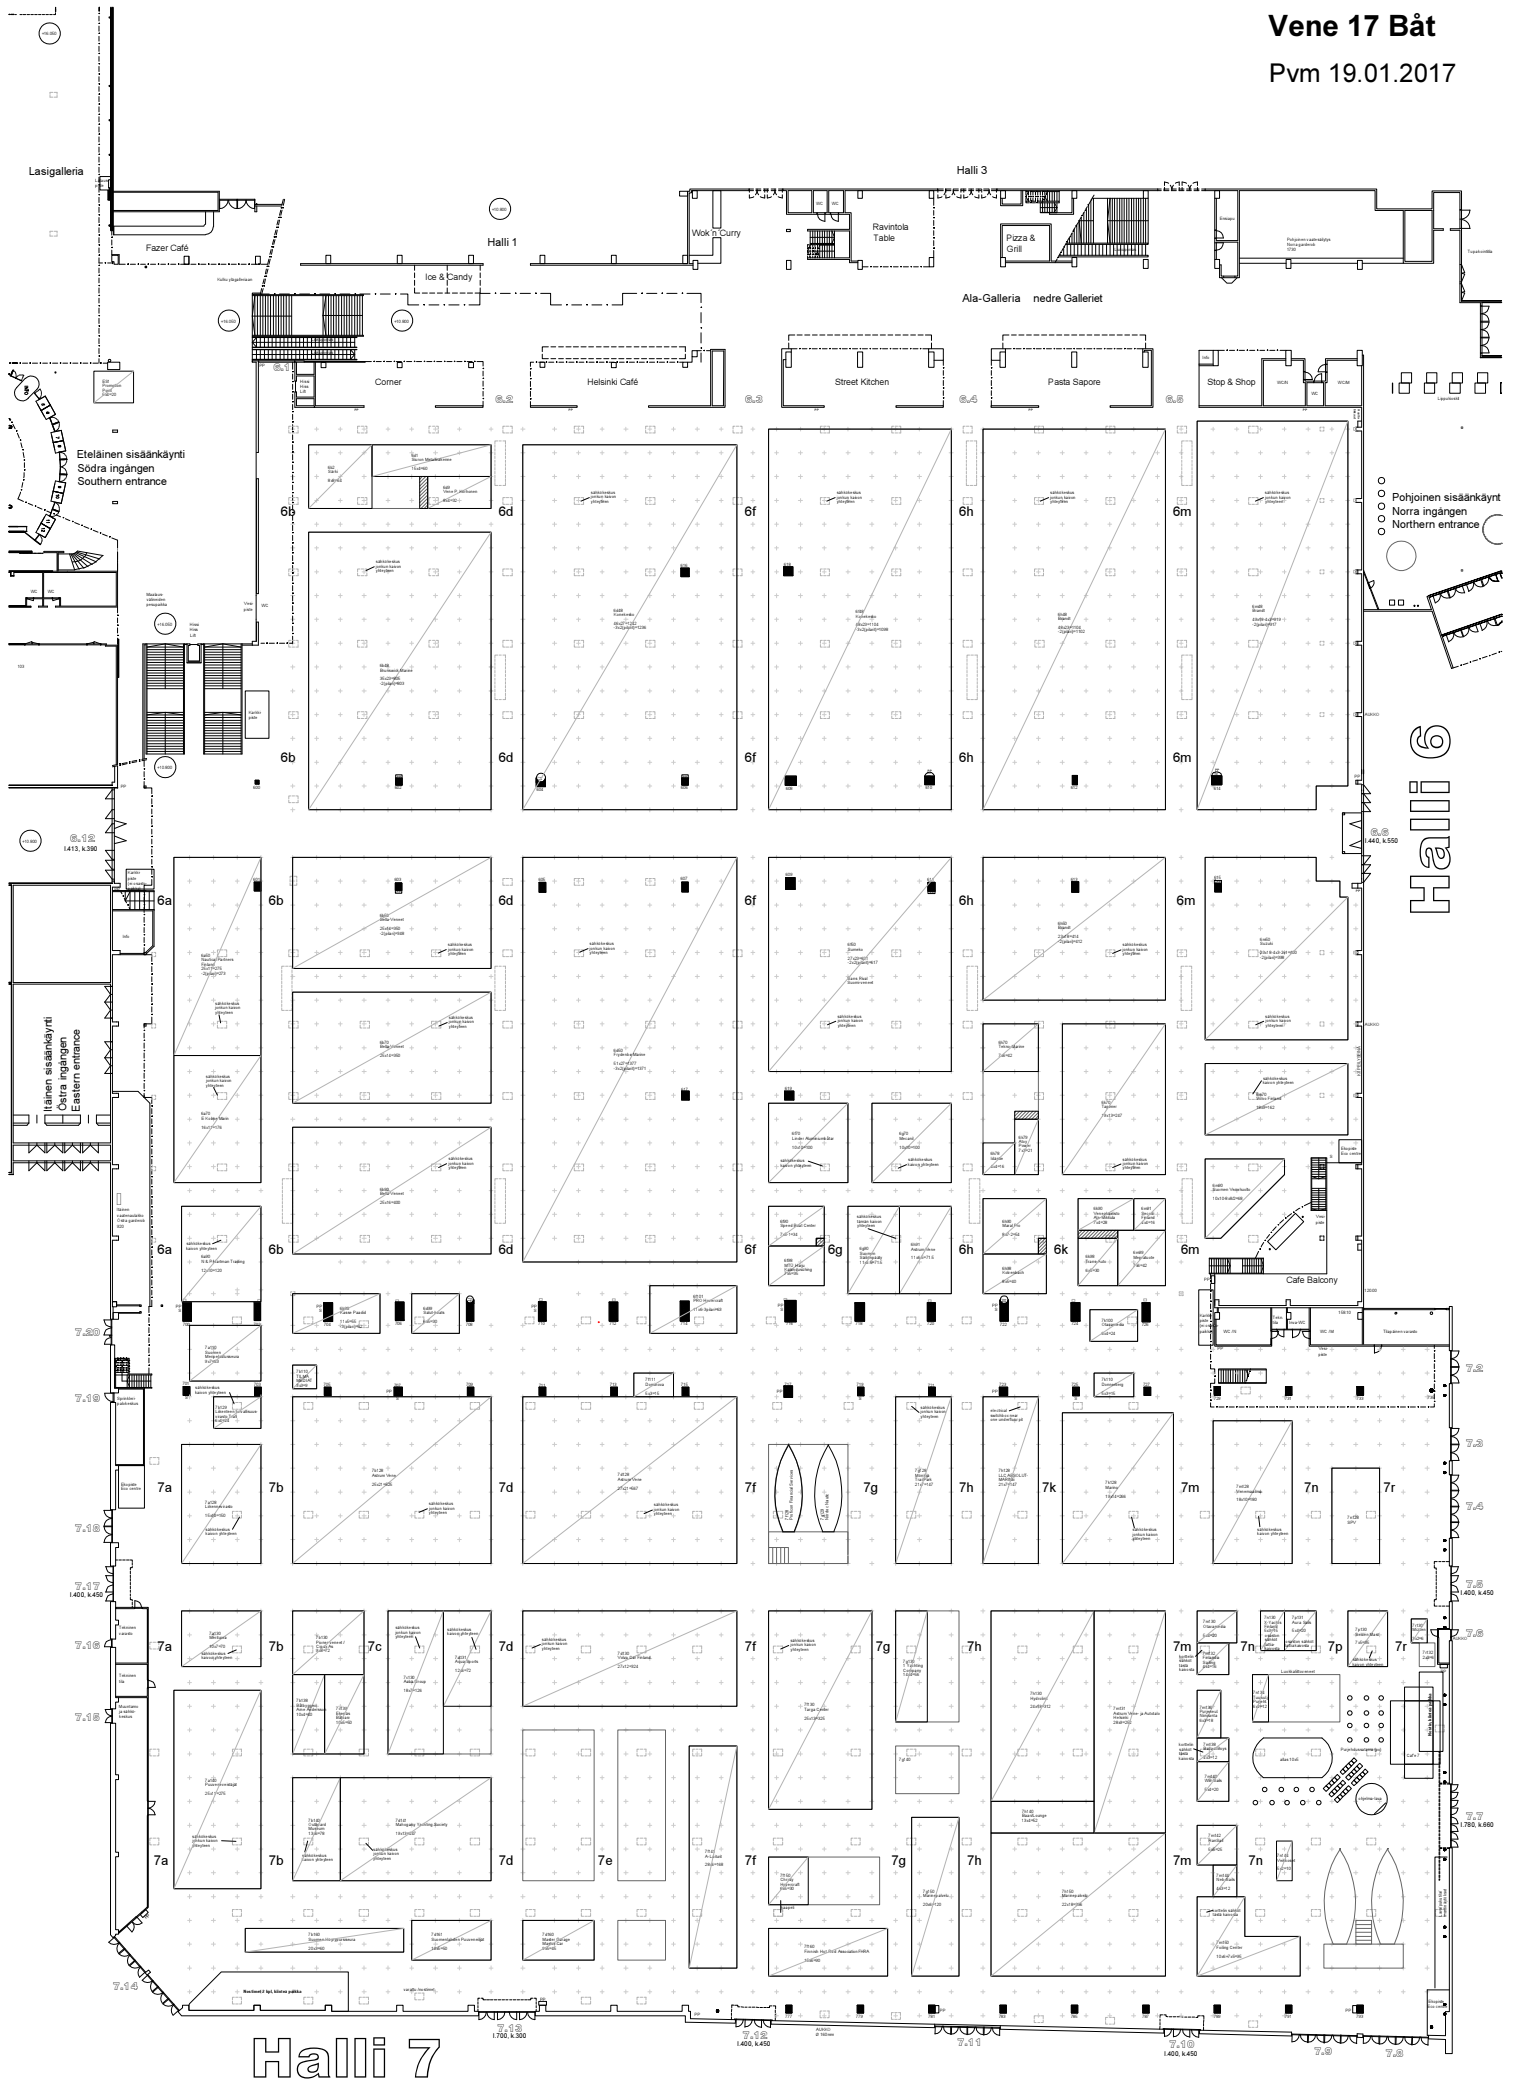

Vene 17 Båt
Pvm 19.01.2017

Halli 7